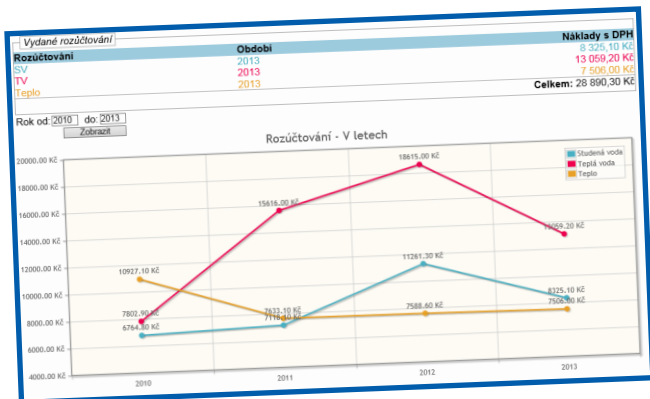

PRO KOHO JE INFORMAČNÍ SYSTÉM SLUŽEB URČEN?

System umožňuje přístup k informacím majitelům, či pověřeným správcům objektů a dále uživatelům všech jednotek. Prioritně je však kladen důraz na ochranu soukromí a osobních údajů všech uživatelů.

Uživatelé mají možnost v době nepřítomnosti vzdáleně zkontrolovat, zda v dané jednotce neuniká voda apod.. Tento systém zároveň ochraňuje poctivé uživatele bytů a ukazuje na nepoctivé.

JAK SYSTÉM CENTRÁLNÍHO SBĚRU DAT PRACUJE?

Základem komplexního informačního systému indikace služeb je radiový přenos informací z bytových měřidel, které jsou zpracovány instalovanými zařízeními a následně jsou prostřednictvím internetového připojení každodenně odesílány do informačního systému. Veškeré informace z měřidel jsou zobrazovány po přihlášení do aplikace oprávněnému uživateli na jakémkoliv počítači, tabletu, či chytrém telefonu, přičemž data jsou zabezpečena proti zneužití.