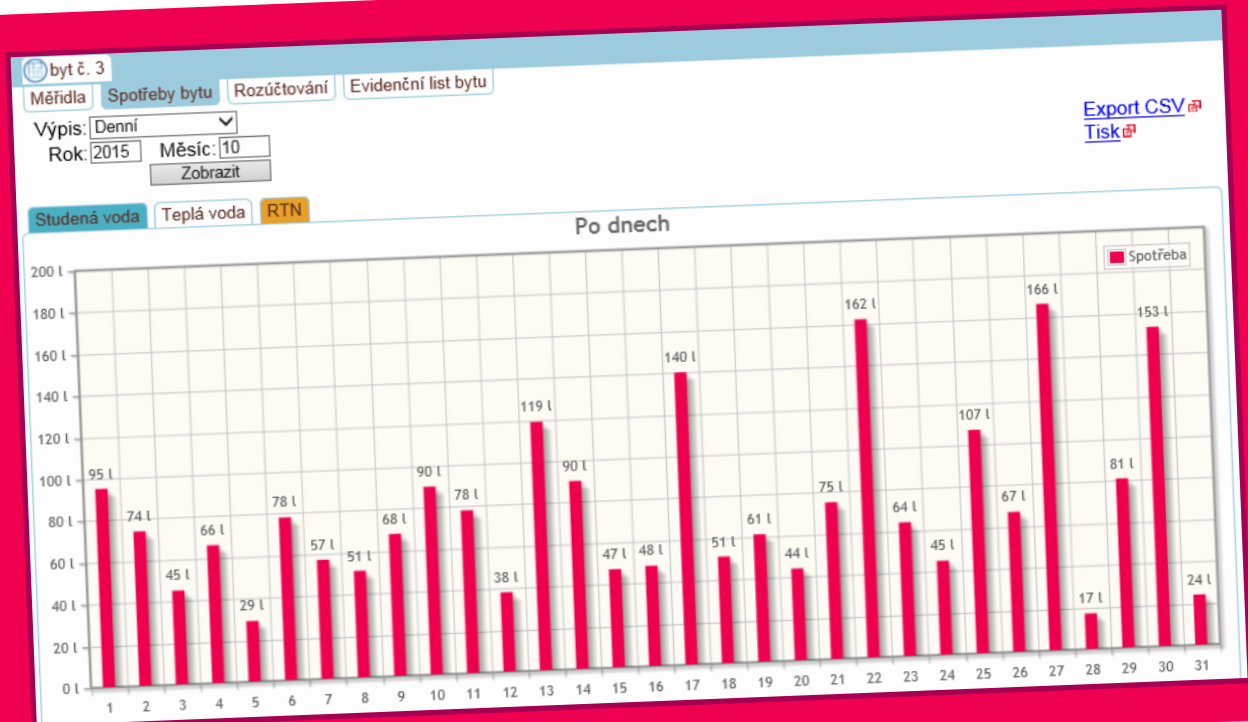

SLEDUJTE ON-LINE VAŠE SPOTŘEBY

ISBM

systém indikace spotřeb služeb spojených s bydlením

SLEDUJTE ON-LINE
VAŠE SPOTŘEBY

Zapomenuté přihlašovací údaje
Nápověda aplikace ISBM
Kontakty ULIMEX

VYZKOUŠEJTE ISBM

Vstoupit jako nájemce
Vstoupit jako správce

**Informační systém
indikace spotřeb
služeb spojených
s bydlením**

Prostřednictvím přístupu přes internet provozujeme bezplatný „Informační systém indikace spotřeb služeb spojených s bydlením“, kde je možno získat informace o stavu a spotřebách bytových měřidel (vodoměrů TV, SV a indikátorů topných nákladů), historii nákladů a ostatní informace, které jsou důležité pro rozúčtování služeb spojených s bydlením. Ve spojení s centrálním sběrem dat rádiových měřidel je možno provádět i denní kontrolu měřidel tzv. způsobem chytrého měření v souladu se směrnicí Evropské unie.

Směrnice Evropské unie o energetické efektivitě má zajistit uživatelům jednotek, objektů informace o spotřebách tepla a vody v kratších časových intervalech. Spotřebitelé tak mohou rychleji reagovat na zvýšenou spotřebu tepla, či vody a včas provést potřebná opatření ke snížení jejich spotřeb.

Základem komplexního informačního systému indikace služeb je radiový přenos informací z bytových měřidel, které jsou zpracovány instalovanými zařízeními a následně jsou prostřednictvím internetového připojení každodenně odesílány do informačního systému. Veškeré informace z měřidel jsou zobrazovány po přihlášení do aplikace oprávněnému uživateli na jakémkoliv počítači, tabletu, či chytrém telefonu, přičemž data jsou zabezpečena proti zneužití.