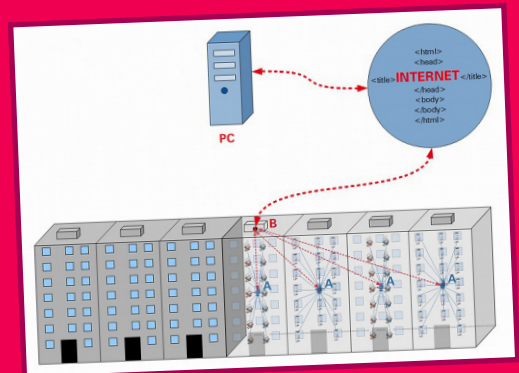

**Informační systém
indikace spotřeb
služeb spojených
s bydlením**

Prostřednictvím přístupu přes internet provozujeme bezplatný „Informační systém indikace spotřeb služeb spojených s bydlením“, kde je možno získat informace o stavu a spotřebách bytových měřidel (vodoměrů TV, SV a indikátorů topných nákladů), historii nákladů a ostatní informace, které jsou důležité pro rozúčtování služeb spojených s bydlením. Ve spojení s centrálním sběrem dat rádiových měřidel je možno provádět i denní kontrolu měřidel tzv. způsobem chytrého měření v souladu se směrnicí Evropské unie.

PRO KOHO JE INFORMAČNÍ SYSTÉM SLUŽEB URČEN?

System umožňuje přístup k informacím majitelům, či pověřeným správcům objektů a dále uživatelům všech jednotek. Prioritně je však kladen důraz na ochranu soukromí a osobních údajů všech uživatelů.

Uživatelé mají možnost v době nepřítomnosti vzdáleně zkontrolovat, zda v dané jednotce neuniká voda apod.. Tento systém zároveň ochraňuje poctivé uživatele bytů a ukazuje na nepoctivé.

JAK SYSTÉM CENTRÁLNÍHO SBĚRU DAT PRACUJE?

Základem komplexního informačního systému indikace služeb je radiový přenos informací z bytových měřidel, které jsou zpracovány instalovanými zařízeními a následně jsou prostřednictvím internetového připojení každodenně odesílány do informačního systému. Veškeré informace z měřidel jsou zobrazovány po přihlášení do aplikace oprávněnému uživateli na jakémkoliv počítači, tabletu, či chytrém telefonu, přičemž data jsou zabezpečena proti zneužití.